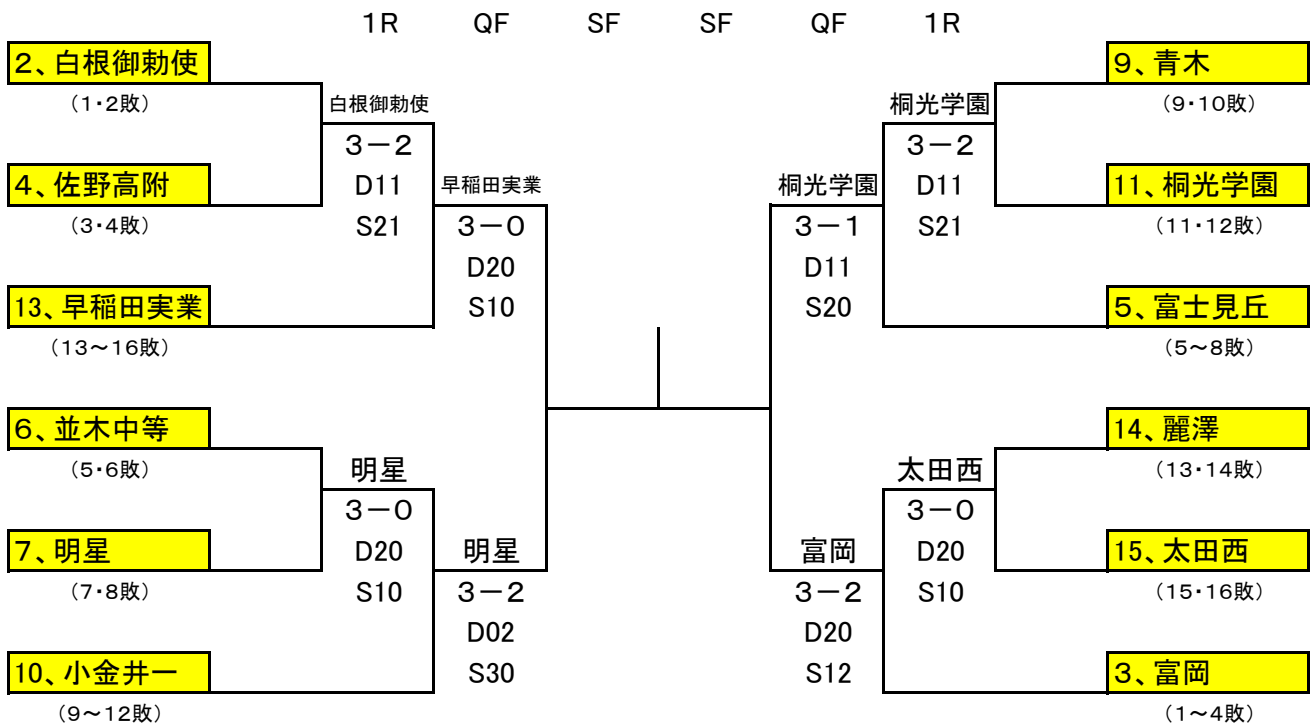

女子

本戦

F

コンソレーション

F

第69回関東中学生テニス選手権大会

男子シングルス

Date of 2016/8/4~8/7 (8) City, Site 東京 有明テニスの森公園 Tourn. ID 0 シード 8