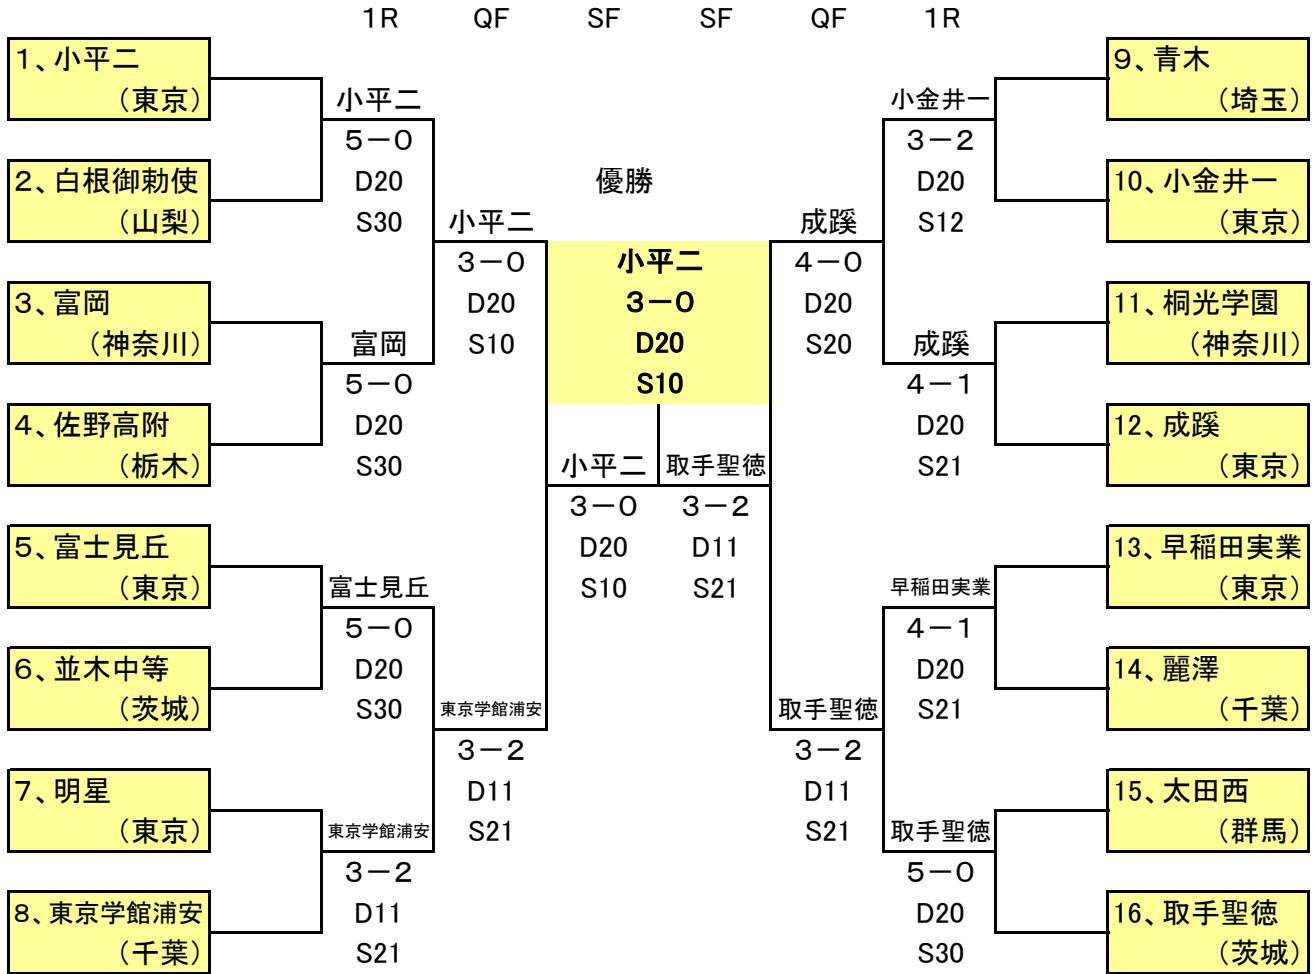

女子

本戦

F

コンソレーション

F

第69回関東中学生テニス選手権大会

男子シングルス

Date of 2016/8/4~8/7 (8) City, Site 東京 有明テニスの森公園 Tourn. ID 0 シード 8